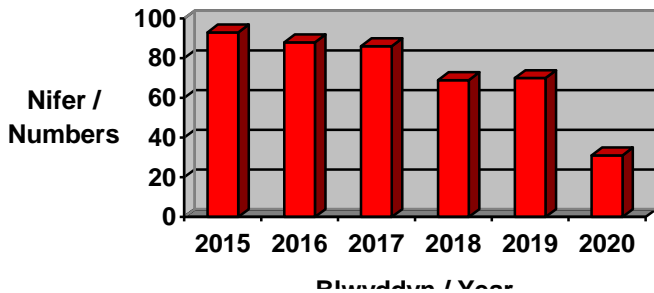

HARBWR ABERMAW HARBOUR

Cymhariaeth o Ystadegau Cychod Comparison of Boat Statistics

	2015	2016	2017	2018	2019	2020
Nifer o Gychod / Number of Boats	93	88	86	69	70	31
Cyfanswm Hydoedd / Total LOA	671.20	627.64	602.63	493.36	512.00	216.31
Cyfartaledd Hyd / Average Length	7.21	7.13	7.01	7.15	7.31	6.98
Cyfanswm Dyfnder / Total Draught	82.89	77.96	74.56	61.21	65.13	27.71
Cyfartaledd Dyfnder / Average Draught	0.89	0.86	0.87	0.89	0.93	0.89

Nifer o Gychod / Number of Boats